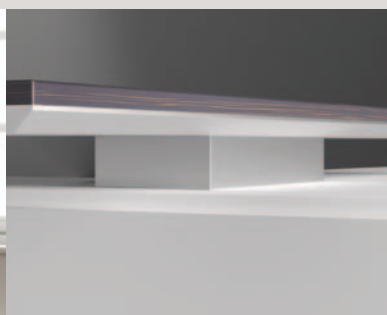

МИР ОФИСНОЙ МЕБЕЛИ
ФЕЛИКС®

МЕБЕЛЬ ДЛЯ РУКОВОДИТЕЛЕЙ
производство: Италия

К О Л Л Е К Ц И Я

Ceo

Современный стиль и совершенство форм

Серия **CEO** – это коллекция мебели для руководителей с простыми, элегантными линиями. Продуманная в мельчайших деталях, выполненная из дорогих пород древесины, коллекция подчеркнет изысканный вкус и яркую индивидуальность владельца.